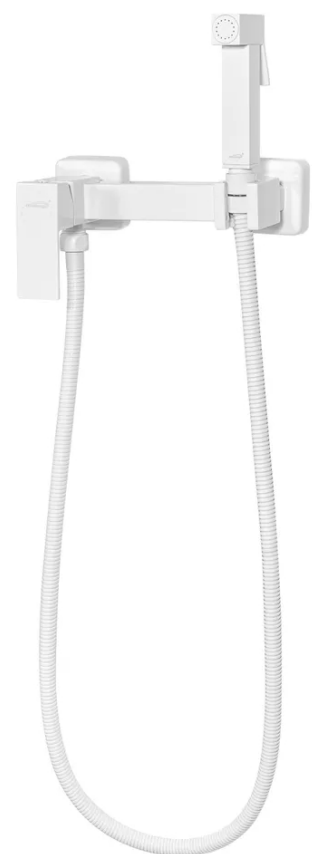

**Смеситель для душа
с гигиеническим набором Hansberge
CUBITO H0077WW Белый**

Артикул: H0077WW
Цвет: Белый
Цена: 124 €

Материал корпуса: латунь
Керамический картридж Ø25мм
Шланг: 1,2мм
Лейка: 1 режим

**Смеситель для душа
с гигиеническим набором Hansberge
CUBITO H0077C Хром**

Артикул: H0077C
Цвет: Хром
Цена: 100 €

Материал корпуса: латунь
Керамический картридж Ø25мм
Шланг: 1,2мм
Лейка: 1 режим

СМЕСИТЕЛИ С ГИГИЕНИЧЕСКИМ ДУШЕМ

**Смеситель для душа
с гигиеническим набором Hansberge
NORDIC H0099WW Белый**

Артикул: H0099WW
Цвет: Белый
Цена: 108 €

Материал корпуса: латунь
Керамический картридж Ø25мм
Шланг: 1,2мм
Лейка: 1 режим

**Смеситель для душа
с гигиеническим набором Hansberge
NORDIC H0099C Хром**

Артикул: H0099C
Цвет: Хром
Цена: 88 €

Материал корпуса: латунь
Керамический картридж Ø25мм
Шланг: 1,2мм
Лейка: 1 режим