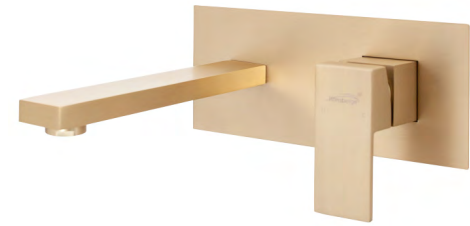

**Смеситель для раковины встраиваемый
Hansberge H688MG Матовый золото**

Артикул: H688MG
Цвет: Матовый золото
Цена: 208 €

Материал корпуса: латунь
Керамический картридж Ø35мм
Аэратор: есть

**Смеситель для раковины встраиваемый
Hansberge H688NK Никель**

Артикул: H688NK
Цвет: Никель
Цена: 193 €

Материал корпуса: латунь
Керамический картридж Ø35мм
Аэратор: есть

**Смеситель для раковины встраиваемый
Hansberge H688WW Белый**

Артикул: H688WW
Цвет: Белый
Цена: 200 €

Материал корпуса: латунь
Керамический картридж Ø35мм
Аэратор: есть