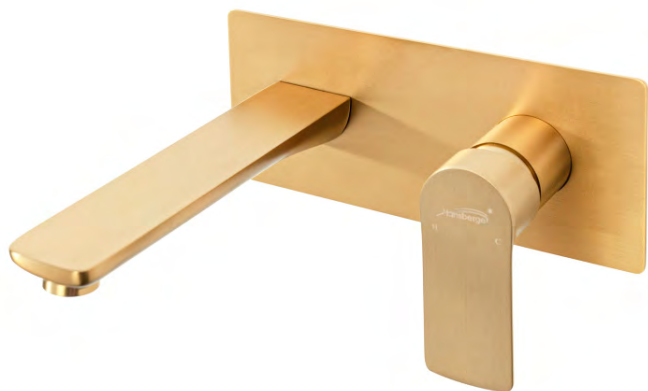

Артикул: H2099NK
Цвет: Никель
Цена: 185 €

Материал корпуса: латунь
Керамический картридж Ø35мм
Аэратор: есть
Тип крепления: гайка
Гибкая подводка: есть

**Смеситель для раковины встраиваемый
Hansberge H699MG Матовый золото**

Артикул: H699MG
Цвет: Матовый золото
Цена: 195 €

Материал корпуса: латунь
Керамический картридж Ø35мм
Аэратор: есть

**Смеситель для раковины встраиваемый
Hansberge H211BR Бронза**

Артикул: H211BR
Цвет: Бронза
Цена: 185 €