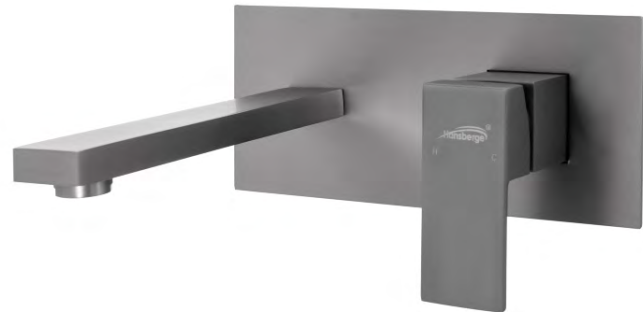

**Смеситель для раковины встраиваемый
Hansberge H688BG Графит**

Артикул: H688BG
Цвет: Графит
Цена: 215 €

Материал корпуса: латунь
Керамический картридж Ø35мм
Аэратор: есть